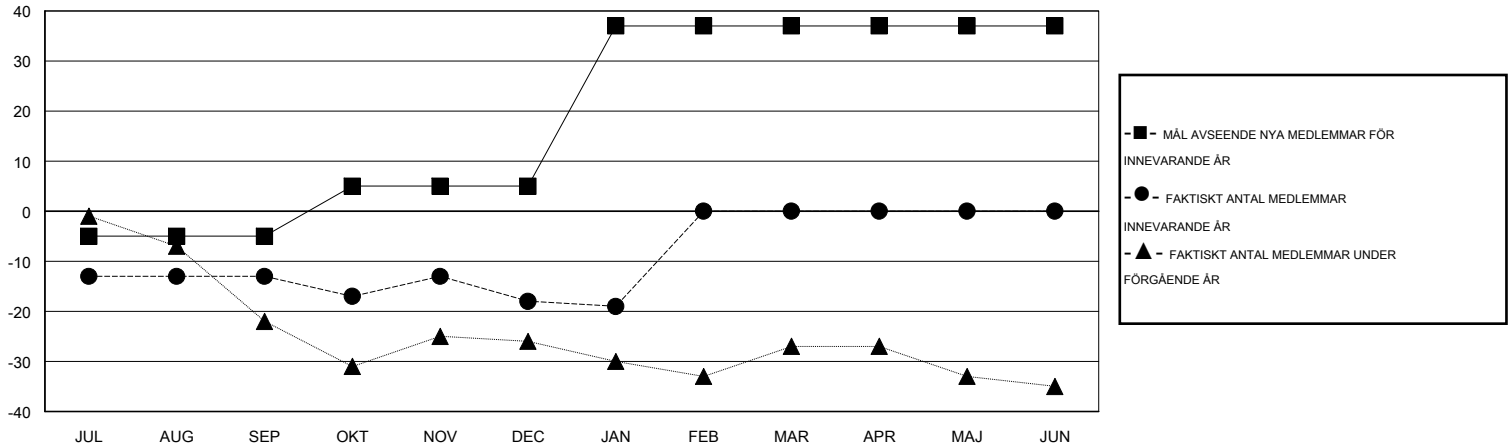

MONTHLY MEMBERSHIP PROGRESS REPORT

District 101VG

Results as of: 1/31/2016

GMT: Kenneth Persson

OMRÅDE SWEDEN

GMT KO 4

Klubbar					Medlemmar				
RESULTAT FÖR 2015-2016					RESULTAT FÖR 2015-2016				
KVARTAL	MÅL AVSEENDE NYA KLUBBAR	NYA KLUBBAR	AVFÖRDA KLUBBAR	NETTOTILLVÄX T/MINSKNING	KVARTAL	MÅL AVSEENDE NYA MEDLEMMAR	CHARTER OCH TILLAGDA NYA MEDLEMMAR	AVFÖRDA MEDLEMMAR	NETTOTILLVÄX T/MINSKNING
JUL/AUG/SEP	0	0	0	0	JUL/AUG/SEP	-5	29	42	-13
OKT/NOV/DEC	0	0	0	0	OKT/NOV/DEC	10	19	24	-5
JAN/FEB/MAR	1	0	0	0	JAN/FEB/MAR	32	9	10	-1
APR/MAJ/JUN	0	0	0	0	APR/MAJ/JUN	0	0	0	0

MÅL OCH FAKTISKT ANTAL NYA KLUBBAR

MÅL OCH FAKTISKT ANTAL MEDLEMMAR

NEDLAGDA KLUBBAR: 0	31 CLUBS OF 69 TOG UPP EN ELLER FLER NYA MEDLEMMAR	KÖNSFÖRDELNING
		MAN 1,435 (85.16%)
		KVINNA 250 (14.84%)
<u>AVFÖRDA MEDLEMMAR</u>	KLICKA HÄR FÖR INFORMATION OM STATUS	FAMILJEMEDLEMMAR 88
AVLIDNA 19		HUVUDMAN I HUSHÄLLET 44
NEDLAGD KLUBB 0		INGEN HUVUDMAN I HUSHÄLLET 44
ÖVRIGA 57		
TOTAL 76		